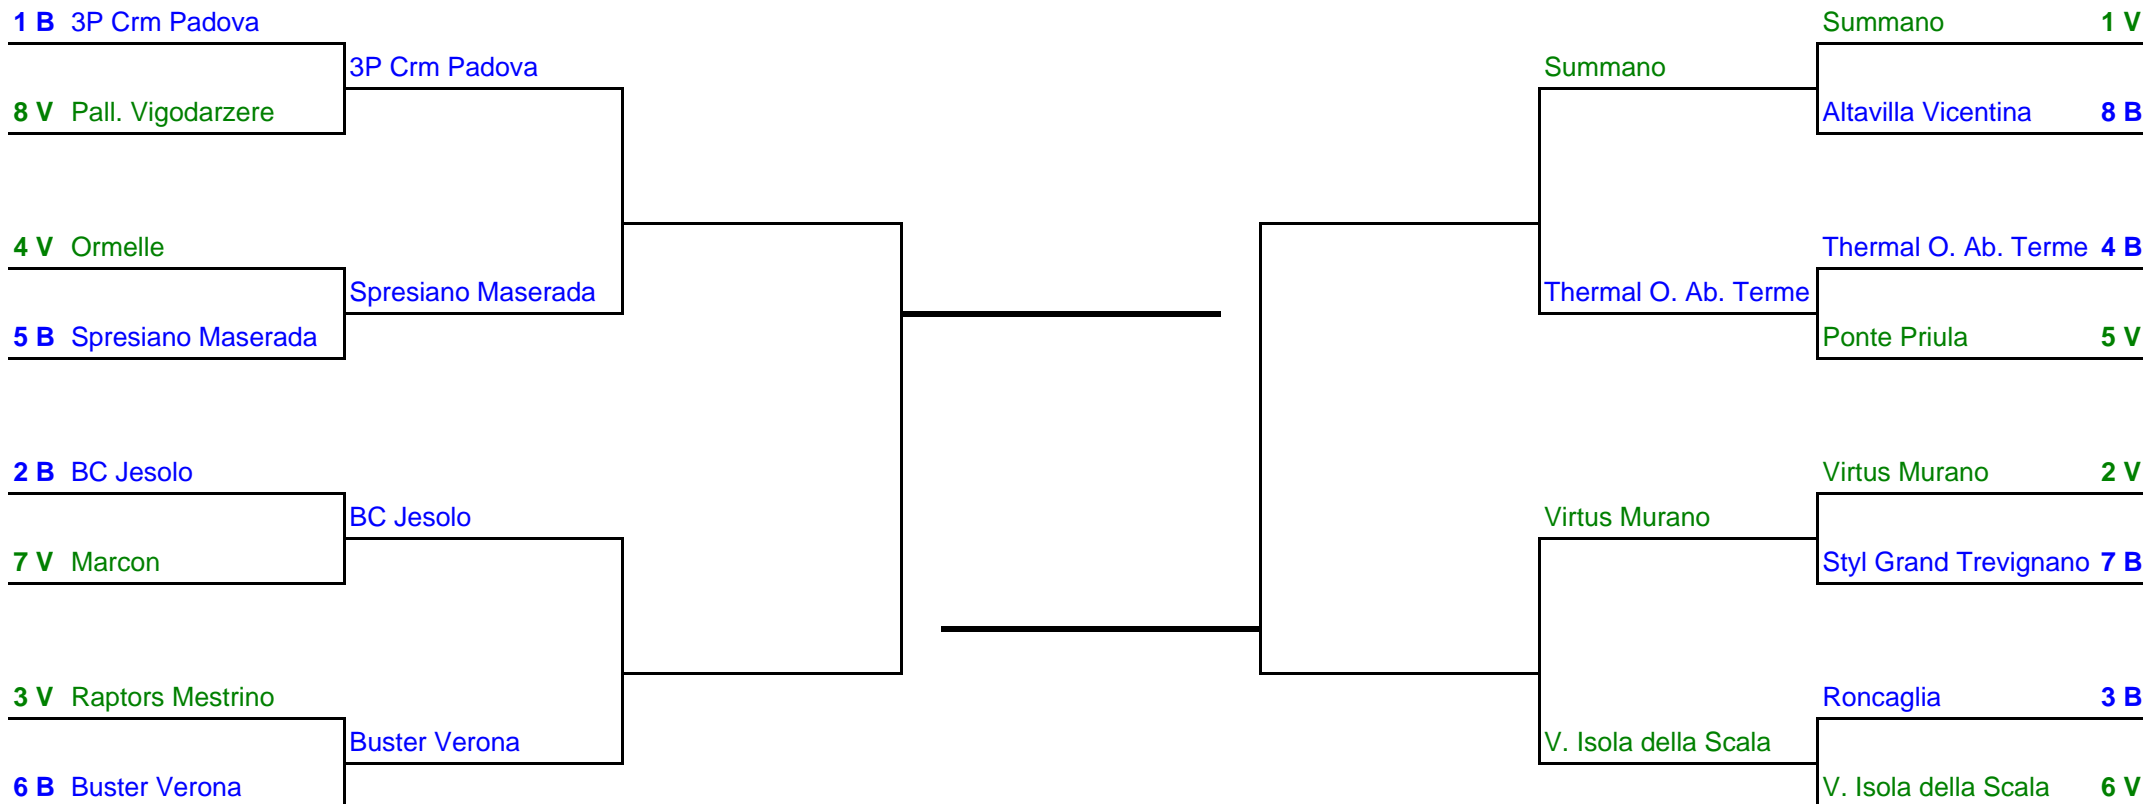

PLAY OFF SERIE D VENETO 2014-2015

PLAY OUT TABELLONE 1

11 BLU	Alvisiana Venezia
14 VERDE	Ponzano Veneto
<hr/>	
12 VERDE	San Martino B.A.
13 BLU	Peschiera del Garda
<hr/>	

PLAY OUT TABELLONE 2

11 VERDE	Riviera Fossò
14 BLU	Araceli Vicenza
<hr/>	
12 BLU	Piovese
13 VERDE	Olimpia Sile
<hr/>	